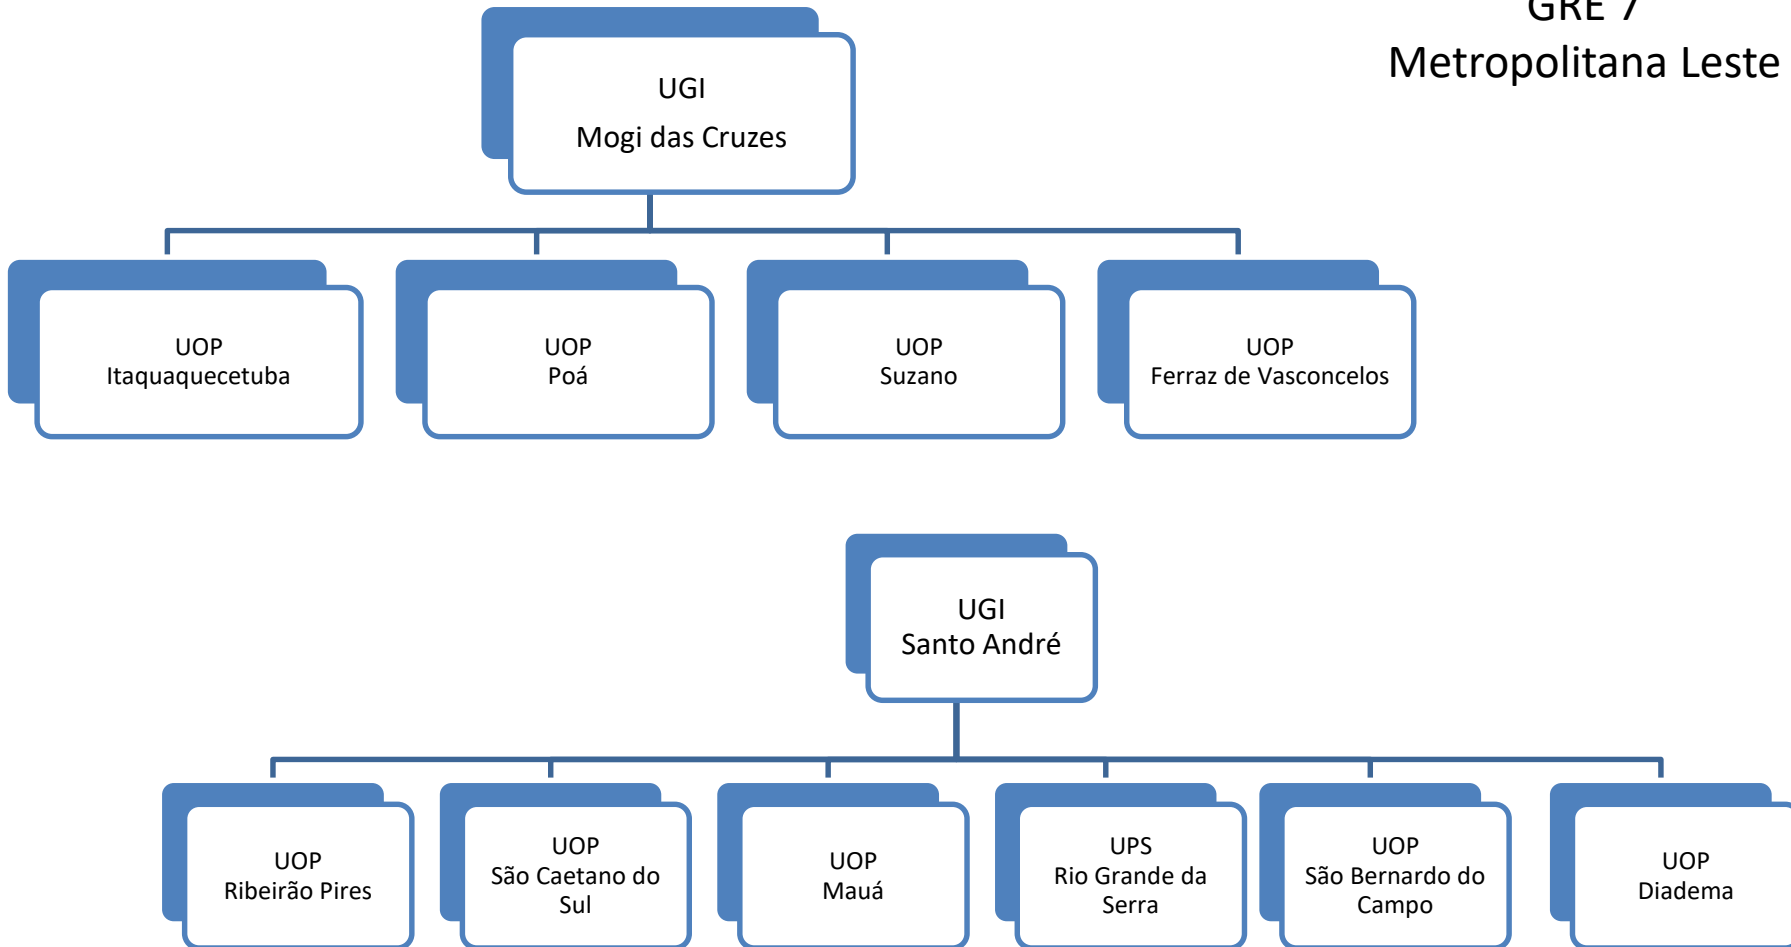

Conselho Regional de Engenharia e Agronomia
do Estado de São Paulo

GRE 7 Metropolitana Leste

CREA-SP

Conselho Regional de Engenharia e Agronomia
do Estado de São Paulo

GRE 7 Metropolitana Leste

CREA-SP

Conselho Regional de Engenharia e Agronomia
do Estado de São Paulo