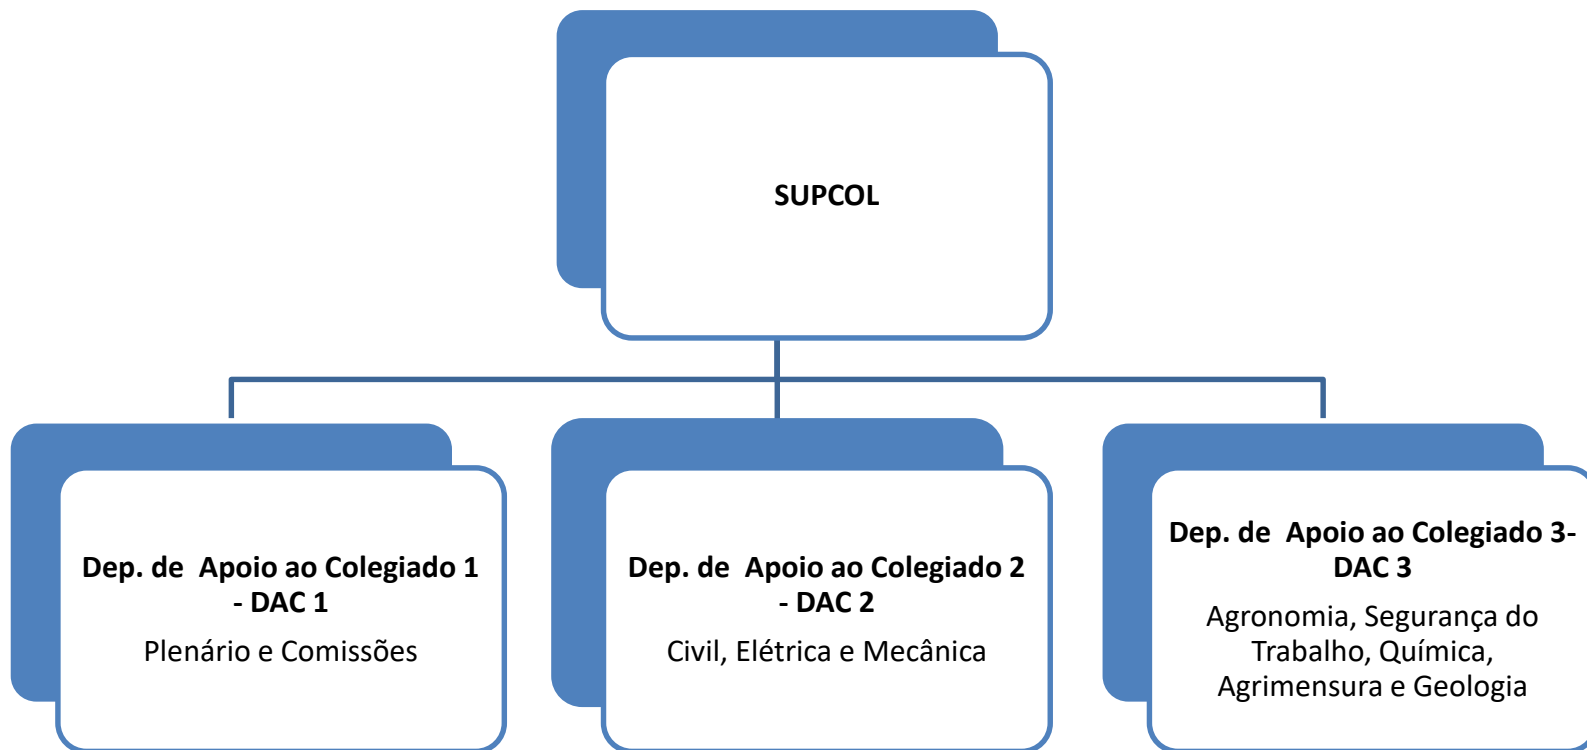

CREA-SP

Conselho Regional de Engenharia e Agronomia
do Estado de São Paulo

CREA-SP

Conselho Regional de Engenharia e Agronomia
do Estado de São Paulo

CREA-SP

Conselho Regional de Engenharia e Agronomia
do Estado de São Paulo

SUPFIS

**12 Gerências Regionais
GRES**

**Dep. De Fiscalização
DFISC**

**Dep. de Registro e Atendimento
Profissional e Acerto Técnico
DRAPAT**