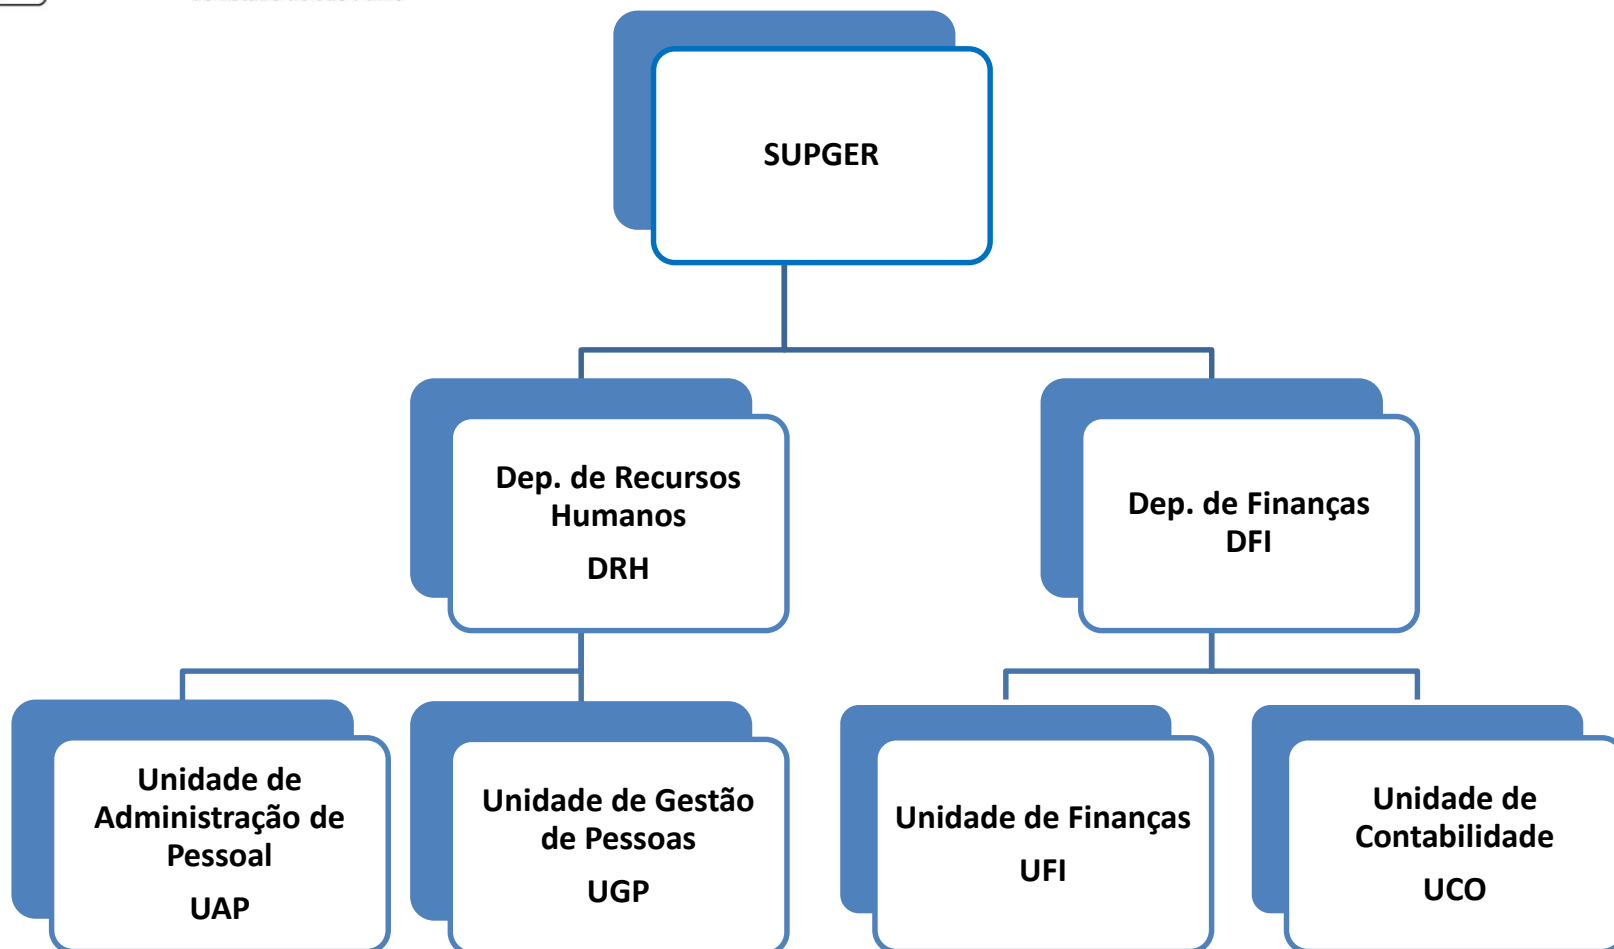

CREA-SP

Conselho Regional de Engenharia e Agronomia
do Estado de São Paulo

CREA-SP

Conselho Regional de Engenharia e Agronomia
do Estado de São Paulo

CREA-SP

Conselho Regional de Engenharia e Agronomia
do Estado de São Paulo

SUPFIS

**12 Gerências Regionais
GRES**

**Dep. De Fiscalização
DFISC**

**Dep. de Registro e Atendimento
Profissional e Acerto Técnico
DRAPAT**