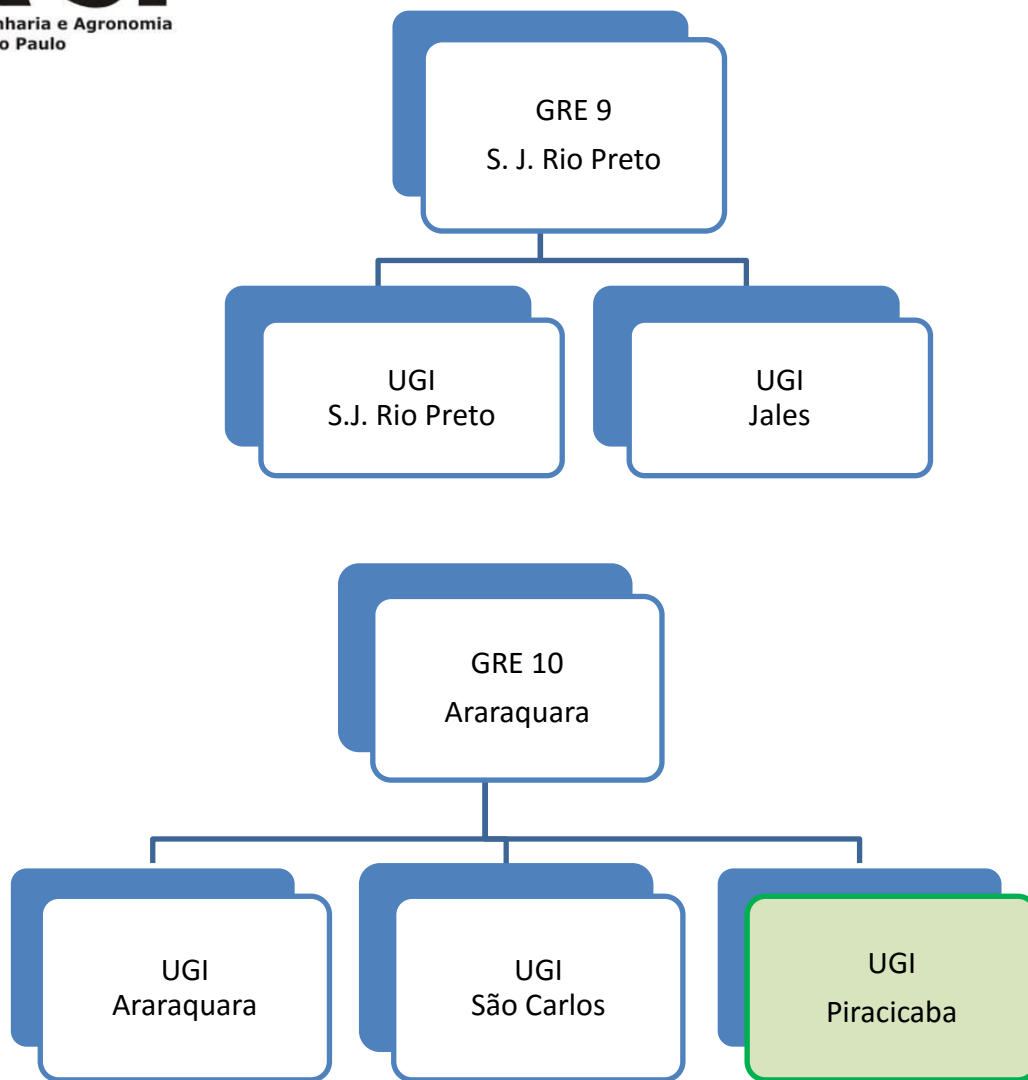

CREA-SP

Conselho Regional de Engenharia e Agronomia
do Estado de São Paulo

CREA-SP

Conselho Regional de Engenharia e Agronomia
do Estado de São Paulo

CREA-SP

Conselho Regional de Engenharia e Agronomia
do Estado de São Paulo

CREA-SP

Conselho Regional de Engenharia e Agronomia
do Estado de São Paulo

CREA-SP

Conselho Regional de Engenharia e Agronomia
do Estado de São Paulo

Nova Subordinação

CREA-SP

Conselho Regional de Engenharia e Agronomia
do Estado de São Paulo

Nova Subordinação

CREA-SP

Conselho Regional de Engenharia e Agronomia
do Estado de São Paulo

GRE 1 Araçatuba

CREA-SP

Conselho Regional de Engenharia e Agronomia
do Estado de São Paulo

GRE 1 Araçatuba

-  Atual / instaladas
-  Nova subordinação