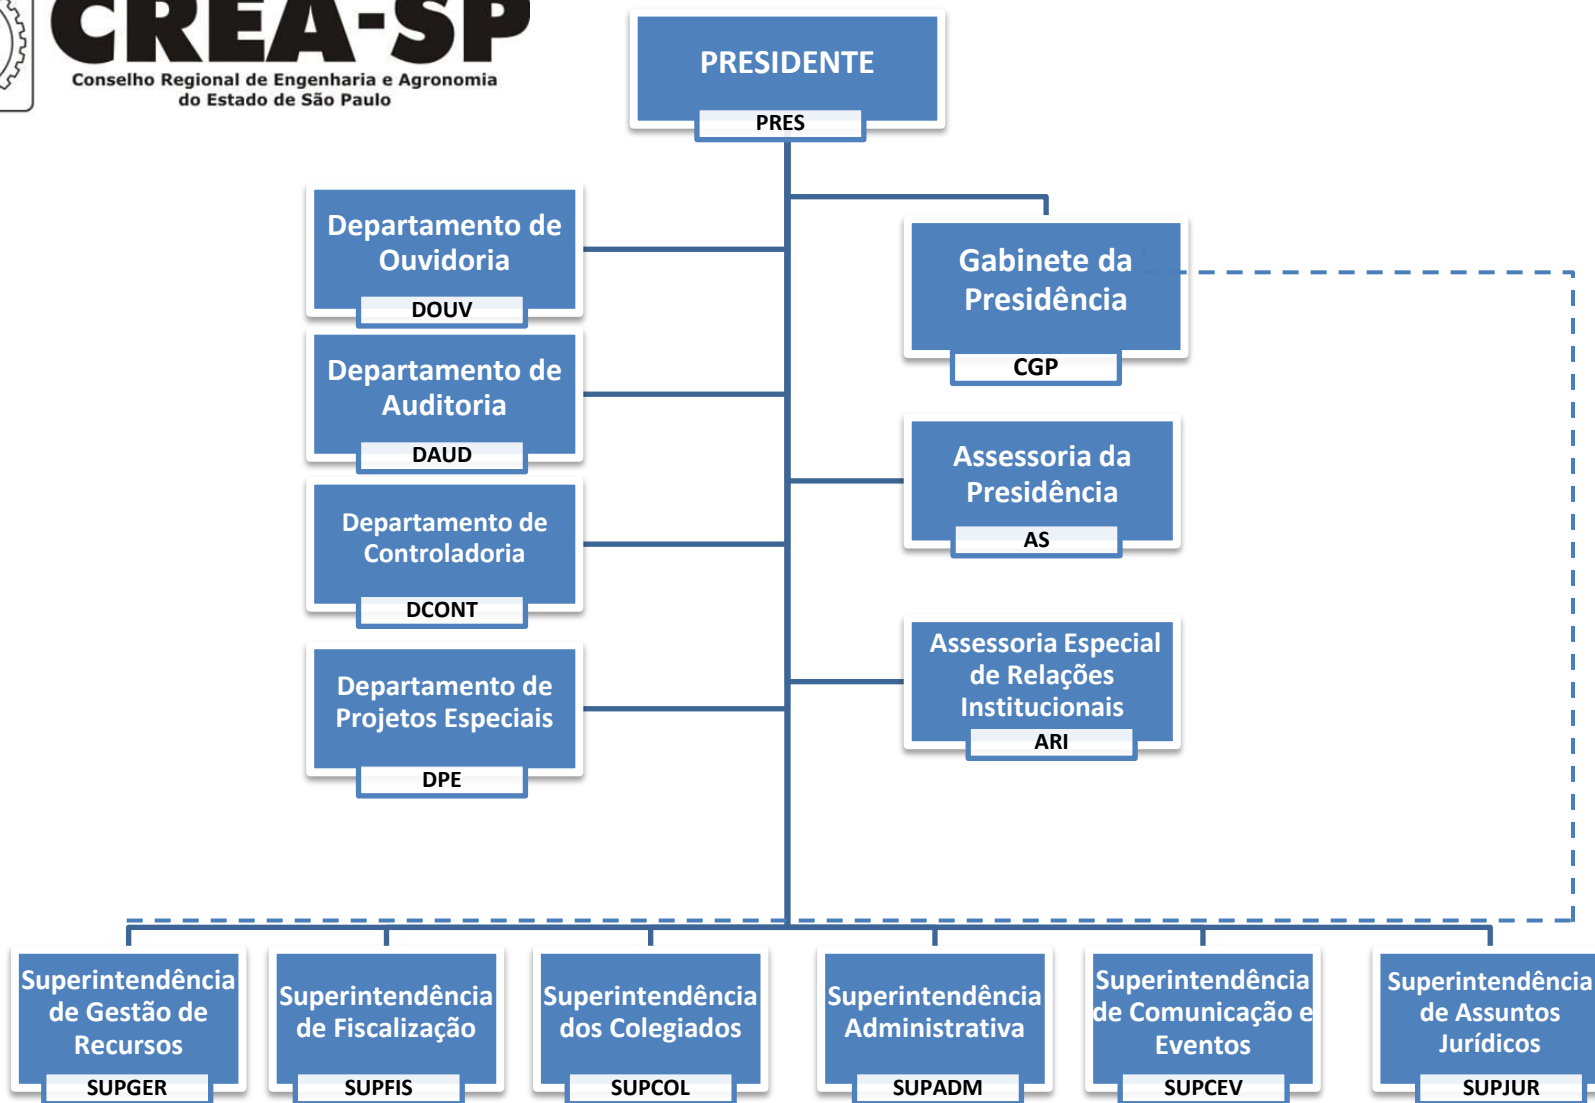

CREA-SP

Conselho Regional de Engenharia e Agronomia
do Estado de São Paulo

ORGANOGRAMA 2018

CREA-SP

Conselho Regional de Engenharia e Agronomia
do Estado de São Paulo

CREA-SP

Conselho Regional de Engenharia e Agronomia
do Estado de São Paulo

CREA-SP

Conselho Regional de Engenharia e Agronomia
do Estado de São Paulo

CREA-SP

Conselho Regional de Engenharia e Agronomia
do Estado de São Paulo

SUPCEV

**Dep. de
Comunicação e
Eventos**

DCEV

CREA-SP