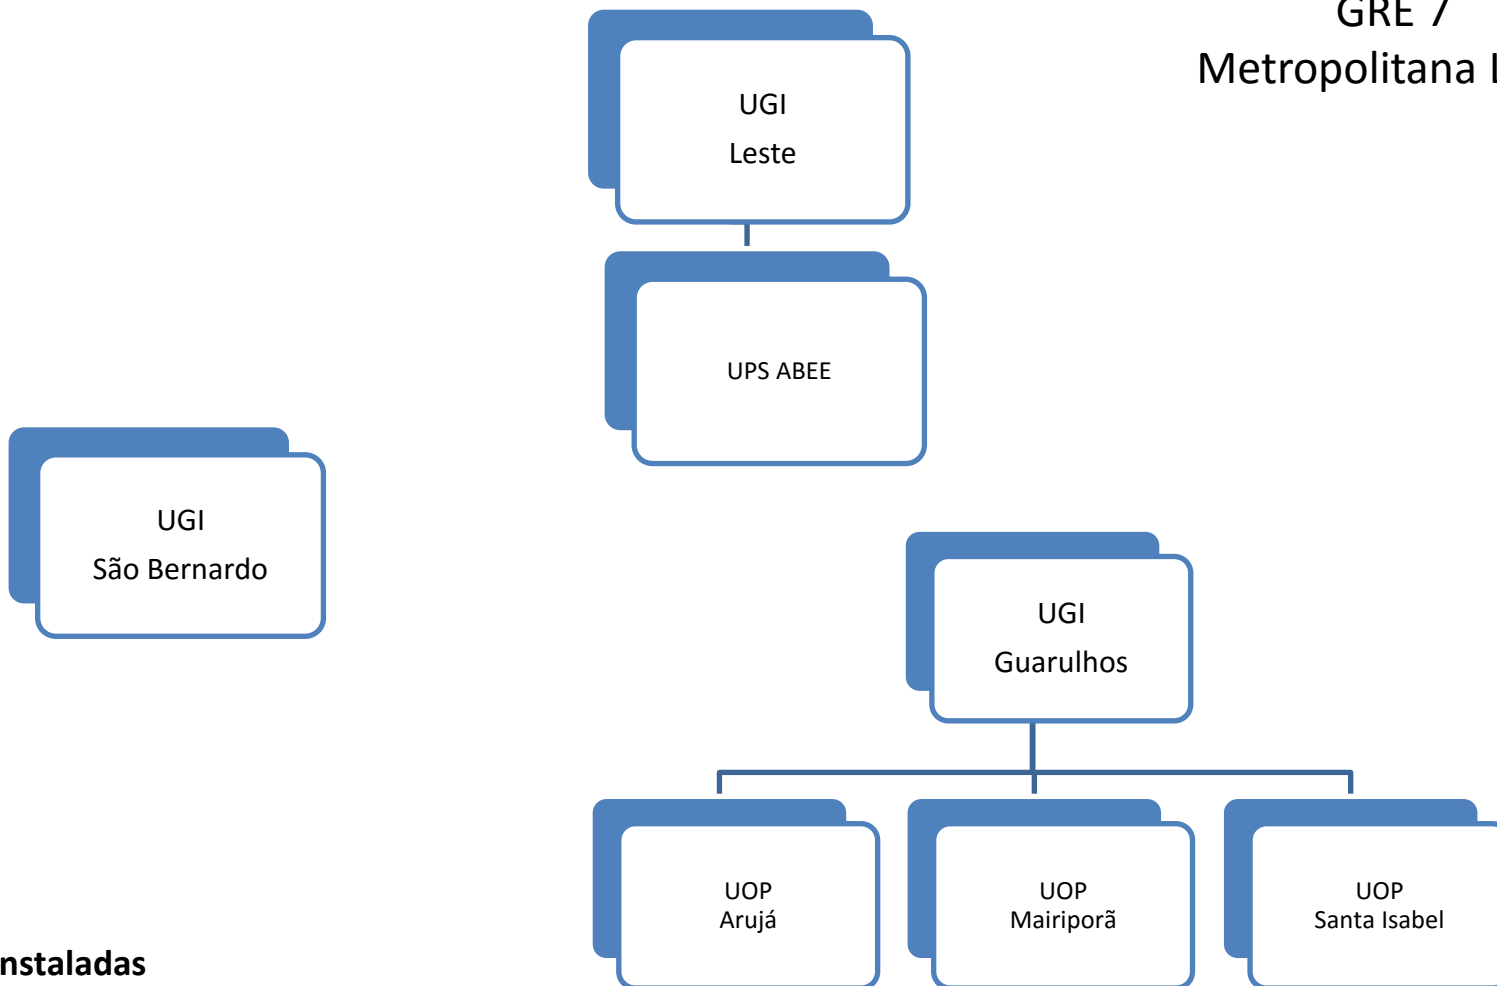

GRE 5 Metropolitana Capital

-  **Atual / instaladas**
-  **Nova Unidade Instalada**

CREA-SP

Conselho Regional de Engenharia e Agronomia
do Estado de São Paulo

GRE 6 São José dos Campos

Atual / instaladas

Nova Unidade Instalada

CREA-SP

Conselho Regional de Engenharia e Agronomia
do Estado de São Paulo

GRE 6

São José dos Campos

Atual / instaladas

CREA-SP

Conselho Regional de Engenharia e Agronomia
do Estado de São Paulo

GRE 7 Metropolitana Leste

Atual / instaladas

CREA-SP

Conselho Regional de Engenharia e Agronomia
do Estado de São Paulo

GRE 7 Metropolitana Leste

Atual / instaladas

Atual / instaladas

CREA-SP

Conselho Regional de Engenharia e Agronomia
do Estado de São Paulo