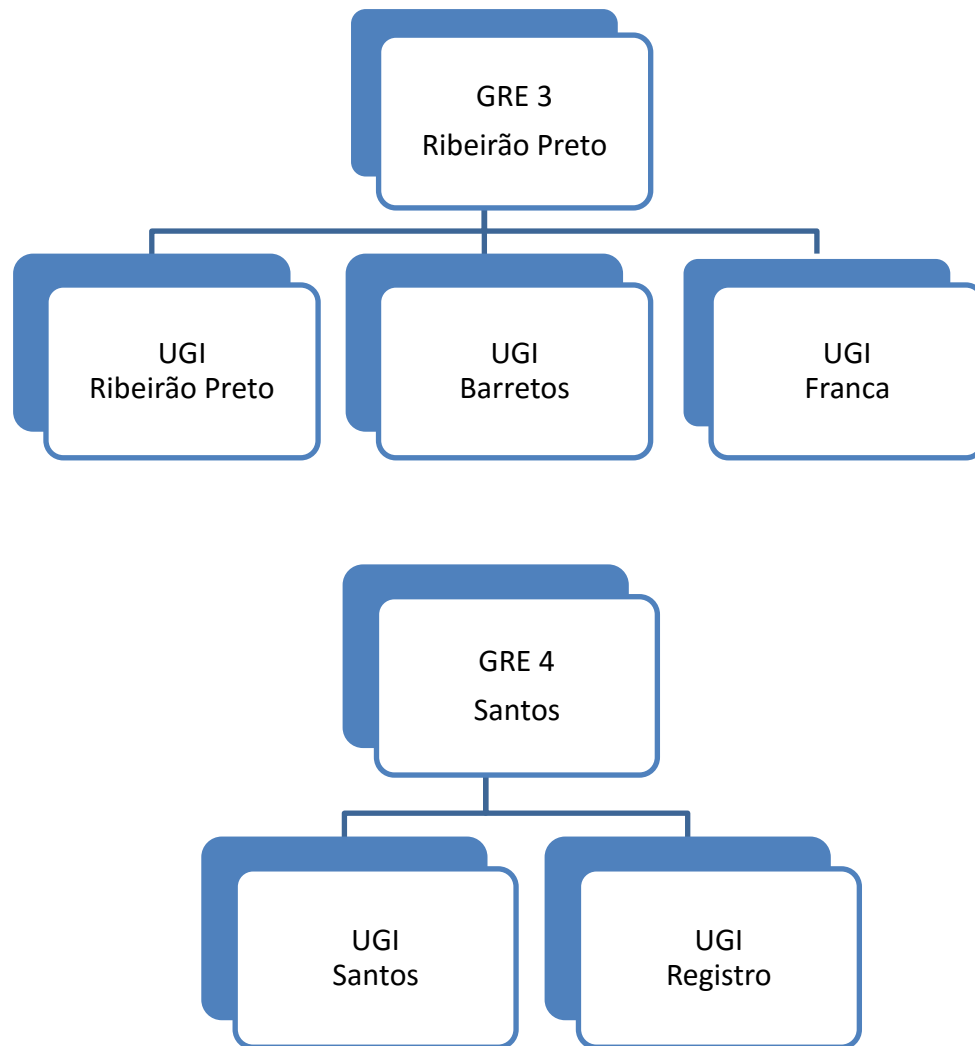

Conselho Regional de Engenharia e Agronomia
do Estado de São Paulo

CREA-SP

Conselho Regional de Engenharia e Agronomia
do Estado de São Paulo

CREA-SP

Conselho Regional de Engenharia e Agronomia
do Estado de São Paulo

CREA-SP

Conselho Regional de Engenharia e Agronomia
do Estado de São Paulo

CREA-SP

Conselho Regional de Engenharia e Agronomia
do Estado de São Paulo

CREA-SP

Conselho Regional de Engenharia e Agronomia
do Estado de São Paulo

CREA-SP

Conselho Regional de Engenharia e Agronomia
do Estado de São Paulo

CREA-SP

Conselho Regional de Engenharia e Agronomia
do Estado de São Paulo

Nova Subordinação

CREA-SP

Conselho Regional de Engenharia e Agronomia
do Estado de São Paulo

Nova Subordinação

CREA-SP

Conselho Regional de Engenharia e Agronomia
do Estado de São Paulo

GRE 1 Araçatuba

CREA-SP

Conselho Regional de Engenharia e Agronomia
do Estado de São Paulo

GRE 1 Araçatuba

-  Atual / instaladas
-  Nova subordinação