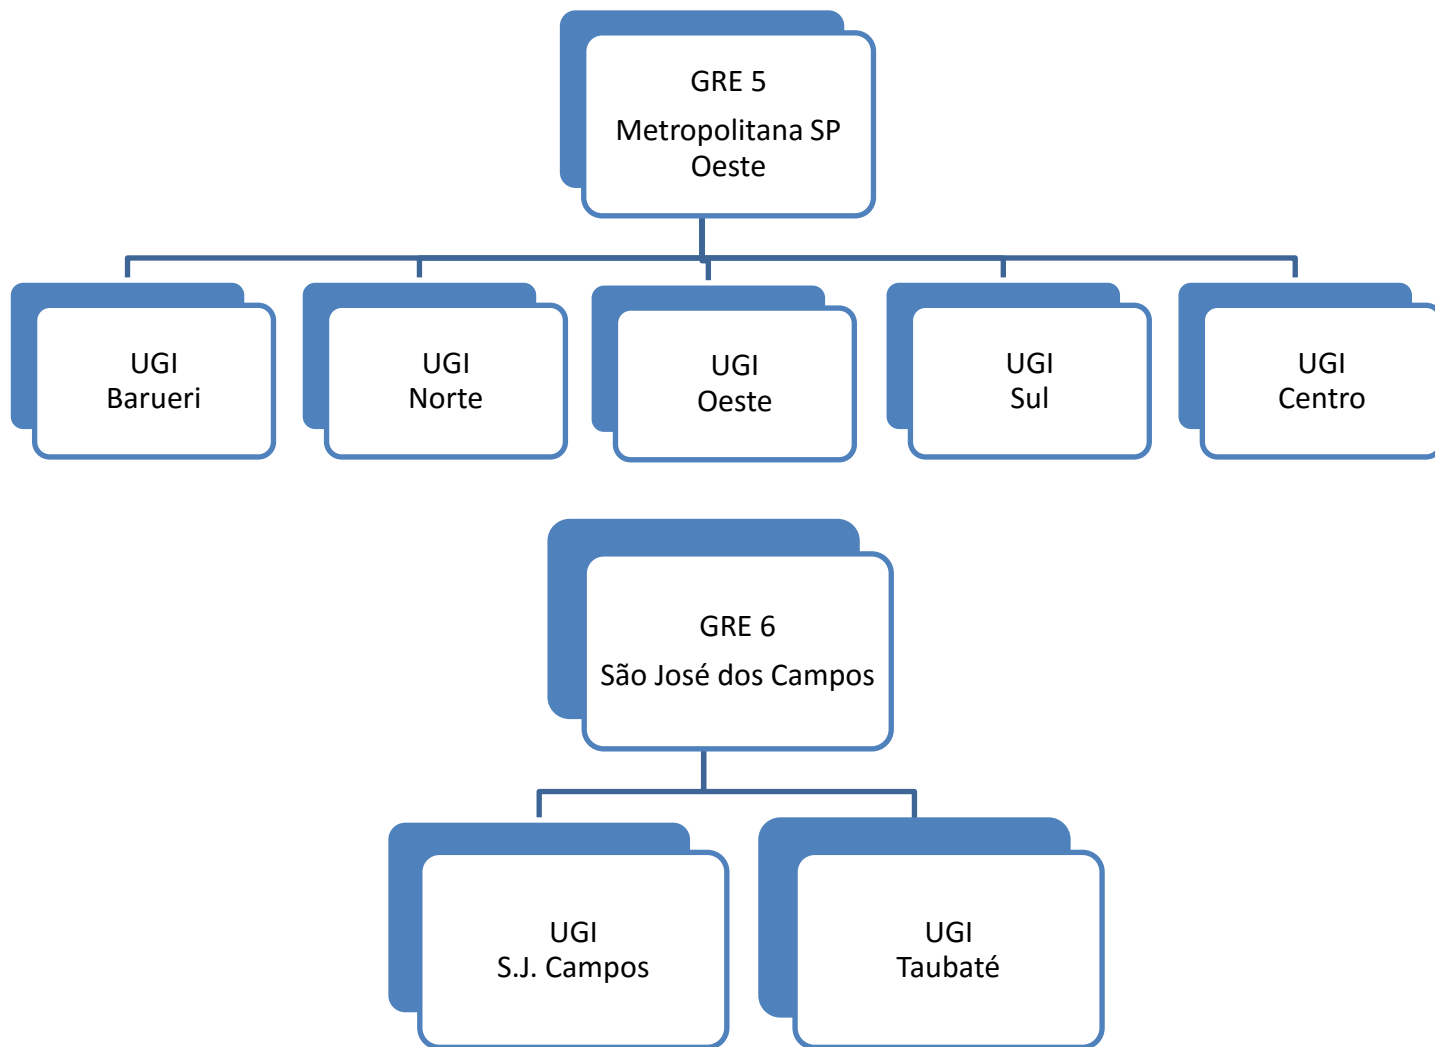

Conselho Regional de Engenharia e Agronomia
do Estado de São Paulo

CREA-SP

Conselho Regional de Engenharia e Agronomia
do Estado de São Paulo

CREA-SP

Conselho Regional de Engenharia e Agronomia
do Estado de São Paulo

CREA-SP

Conselho Regional de Engenharia e Agronomia
do Estado de São Paulo

CREA-SP

Conselho Regional de Engenharia e Agronomia
do Estado de São Paulo

CREA-SP

Conselho Regional de Engenharia e Agronomia
do Estado de São Paulo

CREA-SP

Conselho Regional de Engenharia e Agronomia
do Estado de São Paulo

CREA-SP

Conselho Regional de Engenharia e Agronomia
do Estado de São Paulo

Nova Subordinação

CREA-SP

Conselho Regional de Engenharia e Agronomia
do Estado de São Paulo

Nova Subordinação

CREA-SP

Conselho Regional de Engenharia e Agronomia
do Estado de São Paulo

GRE 1 Araçatuba

CREA-SP

Conselho Regional de Engenharia e Agronomia
do Estado de São Paulo

GRE 1 Araçatuba

-  Atual / instaladas
-  Nova subordinação