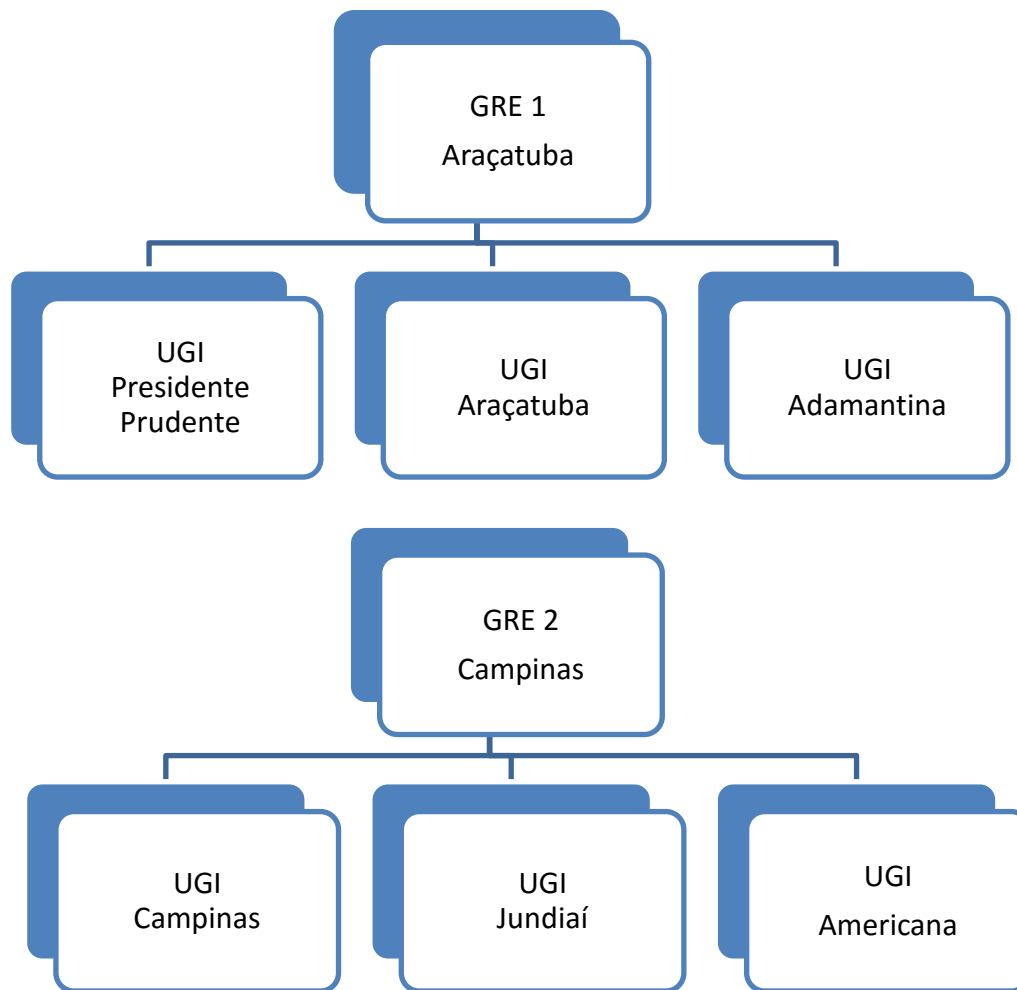

CREA-SP

Conselho Regional de Engenharia e Agronomia
do Estado de São Paulo

CREA-SP

Conselho Regional de Engenharia e Agronomia
do Estado de São Paulo

SUPCEV

**Dep. de
Comunicação e
Eventos**

DCEV

CREA-SP

Conselho Regional de Engenharia e Agronomia
do Estado de São Paulo

CREA-SP

Conselho Regional de Engenharia e Agronomia
do Estado de São Paulo

CREA-SP

Conselho Regional de Engenharia e Agronomia
do Estado de São Paulo

CREA-SP

Conselho Regional de Engenharia e Agronomia
do Estado de São Paulo

CREA-SP

Conselho Regional de Engenharia e Agronomia
do Estado de São Paulo

CREA-SP

Conselho Regional de Engenharia e Agronomia
do Estado de São Paulo

Nova Subordinação

CREA-SP

Conselho Regional de Engenharia e Agronomia
do Estado de São Paulo

GRE 1 Araçatuba

CREA-SP

Conselho Regional de Engenharia e Agronomia
do Estado de São Paulo

GRE 1 Araçatuba

-  Atual / instaladas
-  Nova subordinação