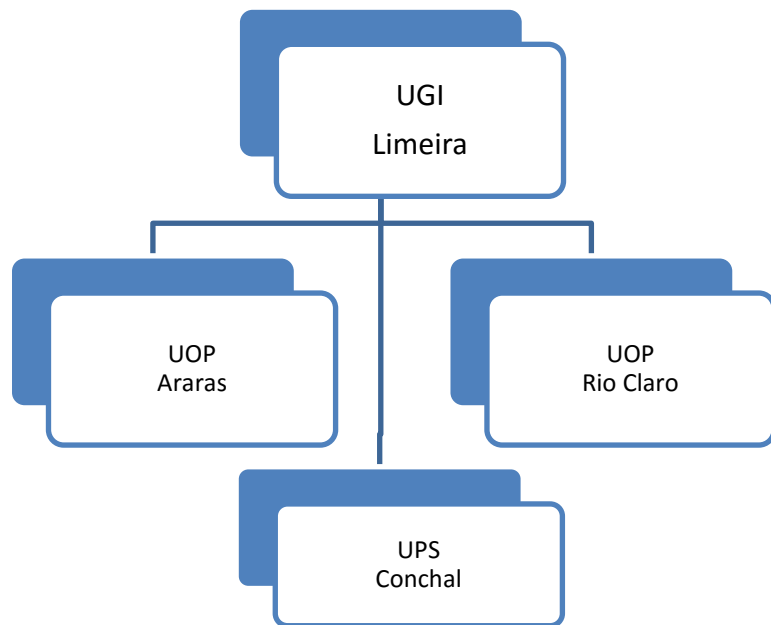

CREA-SP

Conselho Regional de Engenharia e Agronomia
do Estado de São Paulo

GRE 11
Sorocaba

Atual / instaladas

CREA-SP

Conselho Regional de Engenharia e Agronomia
do Estado de São Paulo

GRE 11
Sorocaba

Atual / instaladas

CREA-SP

Conselho Regional de Engenharia e Agronomia
do Estado de São Paulo

GRE 12 Mogi Guaçu

 Atual / instaladas

 Nova Subordinação

CREA-SP

Conselho Regional de Engenharia e Agronomia
do Estado de São Paulo

GRE 12
Mogi Guaçu

-  Atual / instaladas
-  Nova Subordinação