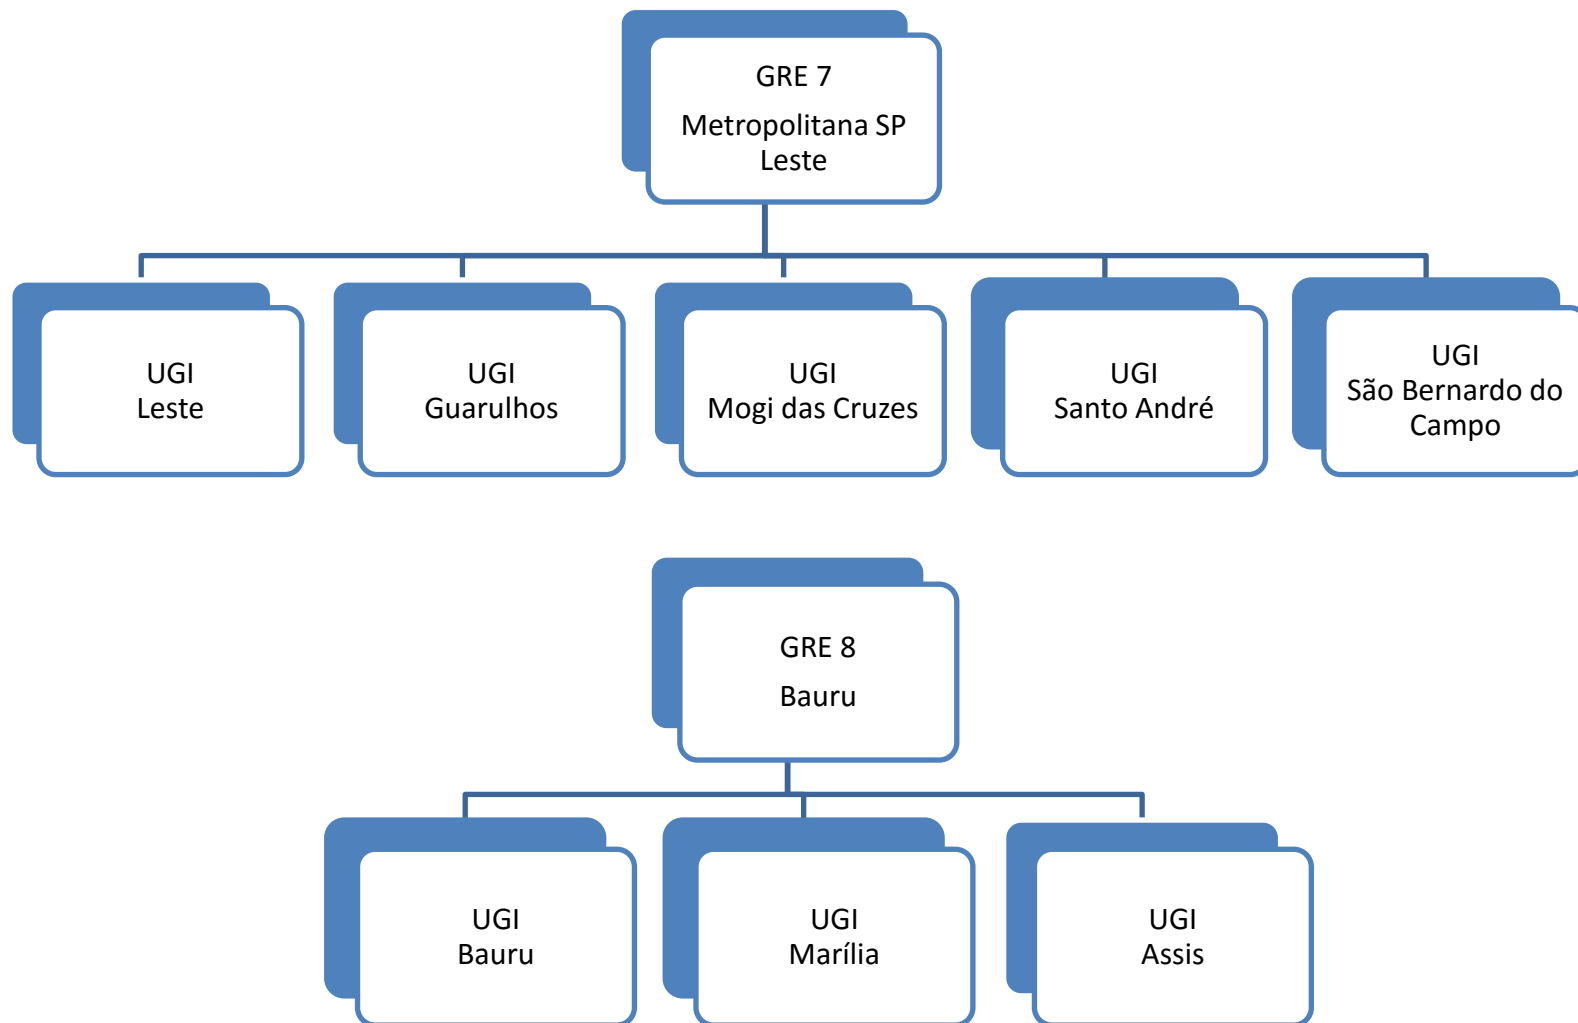

Conselho Regional de Engenharia e Agronomia
do Estado de São Paulo

CREA-SP

Conselho Regional de Engenharia e Agronomia
do Estado de São Paulo

CREA-SP

Conselho Regional de Engenharia e Agronomia
do Estado de São Paulo

CREA-SP

Conselho Regional de Engenharia e Agronomia
do Estado de São Paulo

CREA-SP

Conselho Regional de Engenharia e Agronomia
do Estado de São Paulo

CREA-SP

Conselho Regional de Engenharia e Agronomia
do Estado de São Paulo

CREA-SP

Conselho Regional de Engenharia e Agronomia
do Estado de São Paulo

CREA-SP

Conselho Regional de Engenharia e Agronomia
do Estado de São Paulo

Nova Subordinação

CREA-SP

Conselho Regional de Engenharia e Agronomia
do Estado de São Paulo

Nova Subordinação

CREA-SP

Conselho Regional de Engenharia e Agronomia
do Estado de São Paulo

GRE 1 Araçatuba

CREA-SP

Conselho Regional de Engenharia e Agronomia
do Estado de São Paulo

GRE 1 Araçatuba

-  Atual / instaladas
-  Nova subordinação