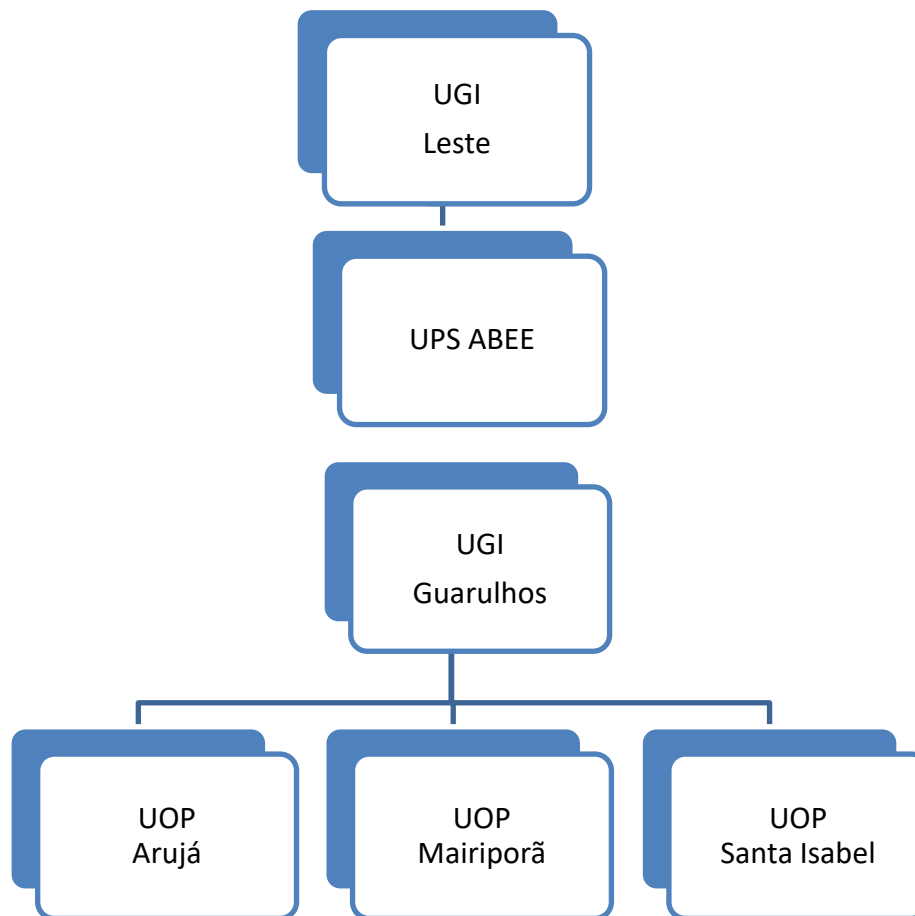

CREA-SP

Conselho Regional de Engenharia e Agronomia
do Estado de São Paulo

ORGANOGRAMA - 2017

GRE 7 Metropolitana Leste

☐ Atual / instaladas