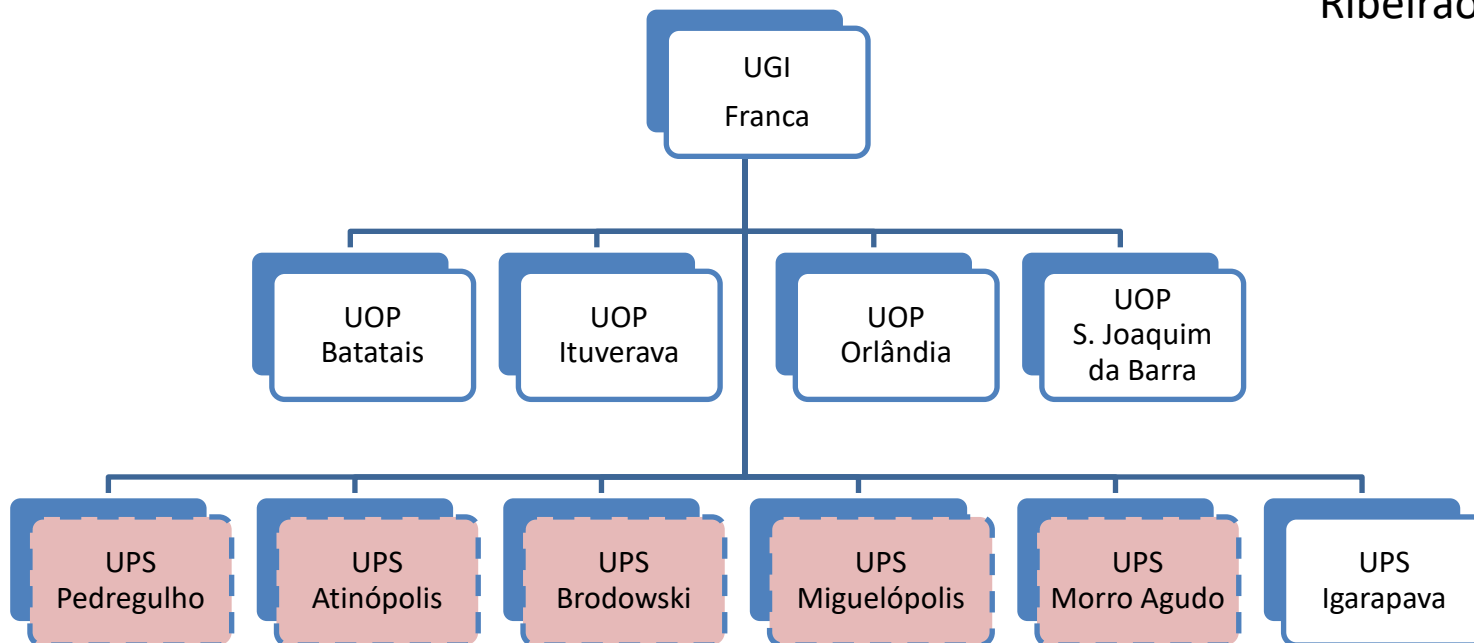

CREA-SP

Conselho Regional de Engenharia e Agronomia
do Estado de São Paulo

ORGANOGRAMA - 2017

GRE 3 Ribeirão Preto

Atual / instaladas

Aprovadas / não instaladas