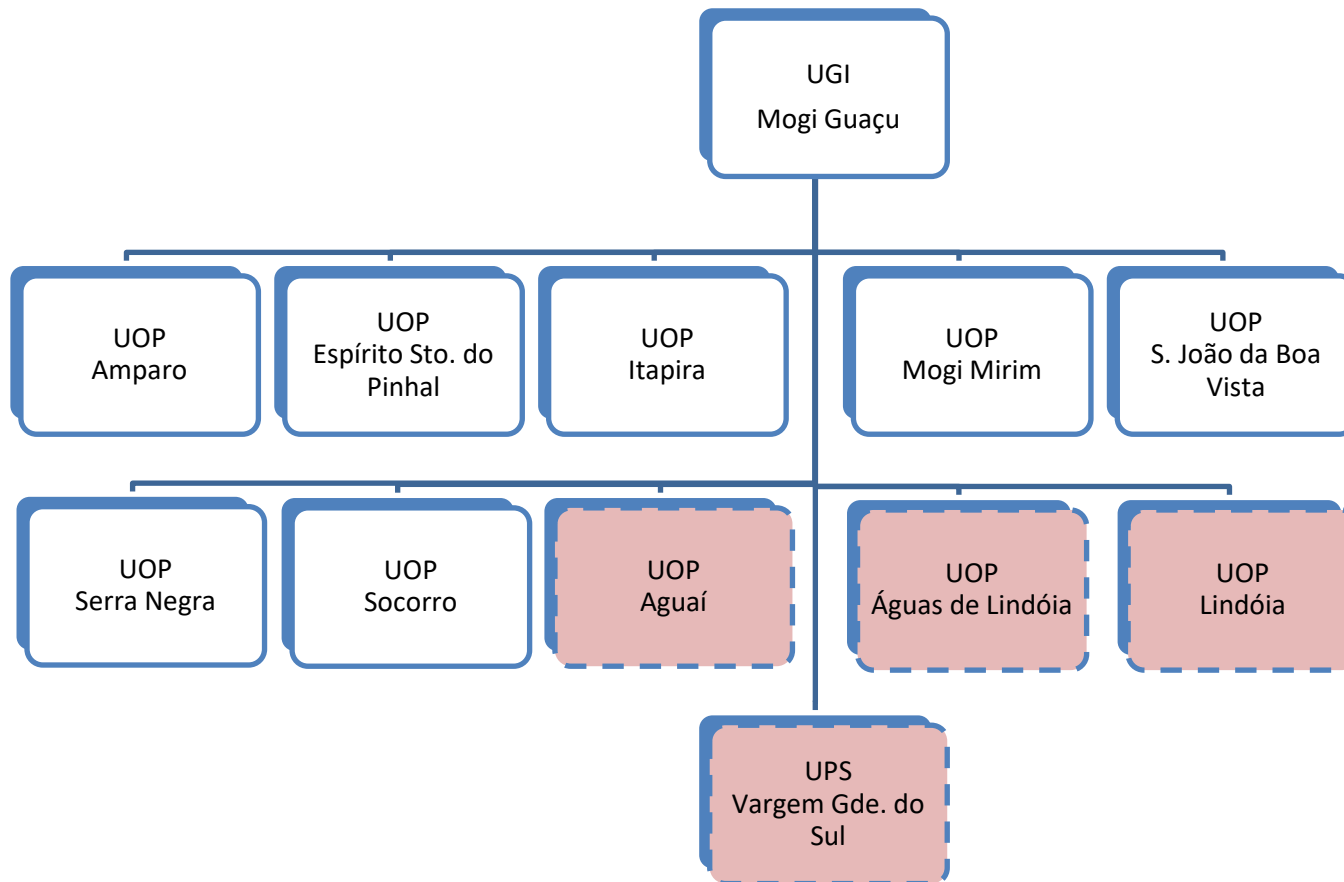

GRE 10 Araraquara

 Atual / instaladas

 Aprovadas / não instaladas

CREA-SP

Conselho Regional de Engenharia e Agronomia
do Estado de São Paulo

ORGANOGRAMA - 2017

GRE 11
Sorocaba

 Atual / instaladas

 Aprovadas / não instaladas

CREA-SP

Conselho Regional de Engenharia e Agronomia
do Estado de São Paulo

ORGANOGRAMA - 2017

GRE 11
Sorocaba

 Atual / instaladas

 Aprovadas / não instaladas

CREA-SP

Conselho Regional de Engenharia e Agronomia
do Estado de São Paulo

ORGANOGRAMA - 2017

GRE 12
Mogi Guaçu

 Atual / instaladas

 Aprovadas / não instaladas

CREA-SP

Conselho Regional de Engenharia e Agronomia
do Estado de São Paulo

ORGANOGRAMA - 2017

GRE 12
Mogi Guaçú

 Atual / instaladas

 Aprovadas / não instaladas