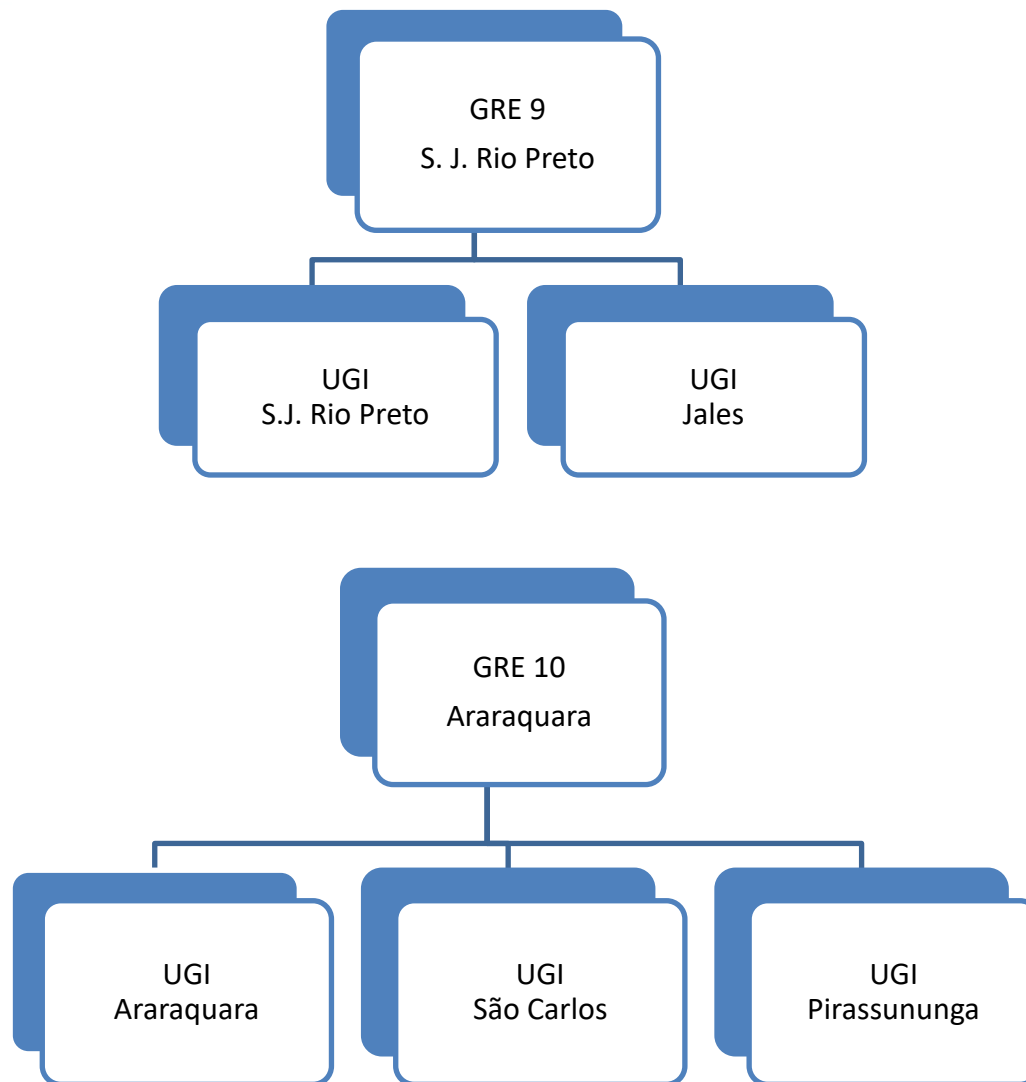

ORGANOGRAMA - 2017

CREA-SP

Conselho Regional de Engenharia e Agronomia
do Estado de São Paulo

ORGANOGRAMA - 2017

CREA-SP

Conselho Regional de Engenharia e Agronomia
do Estado de São Paulo

ORGANOGRAMA - 2017

CREA-SP

Conselho Regional de Engenharia e Agronomia
do Estado de São Paulo

ORGANOGRAMA - 2017

CREA-SP

Conselho Regional de Engenharia e Agronomia
do Estado de São Paulo

ORGANOGRAMA - 2017

CREA-SP

Conselho Regional de Engenharia e Agronomia
do Estado de São Paulo

GRE 1
Araçatuba

 Atual / instaladas

 Aprovadas / não instaladas

CREA-SP

Conselho Regional de Engenharia e Agronomia
do Estado de São Paulo

ORGANOGRAMA - 2017

GRE 1 Araçatuba

-  Atual / instaladas
-  Aprovadas / não instaladas