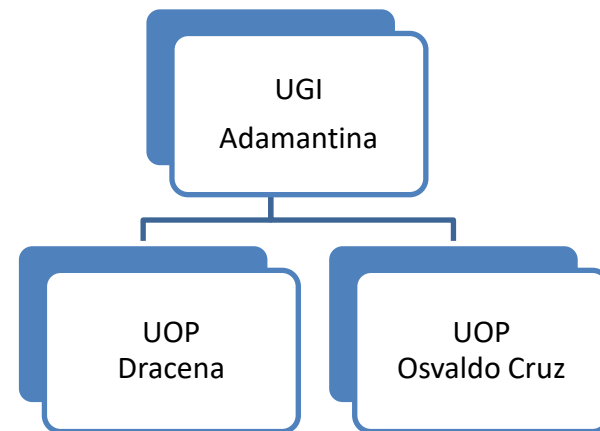

ORGANOGRAMA - 2017

CREA-SP

Conselho Regional de Engenharia e Agronomia
do Estado de São Paulo

ORGANOGRAMA - 2017

CREA-SP

Conselho Regional de Engenharia e Agronomia
do Estado de São Paulo

ORGANOGRAMA - 2017

GRE 1
Araçatuba

 Atual / instaladas

 Aprovadas / não instaladas

CREA-SP

Conselho Regional de Engenharia e Agronomia
do Estado de São Paulo

ORGANOGRAMA - 2017

GRE 1 Araçatuba

-  Atual / instaladas
-  Aprovadas / não instaladas