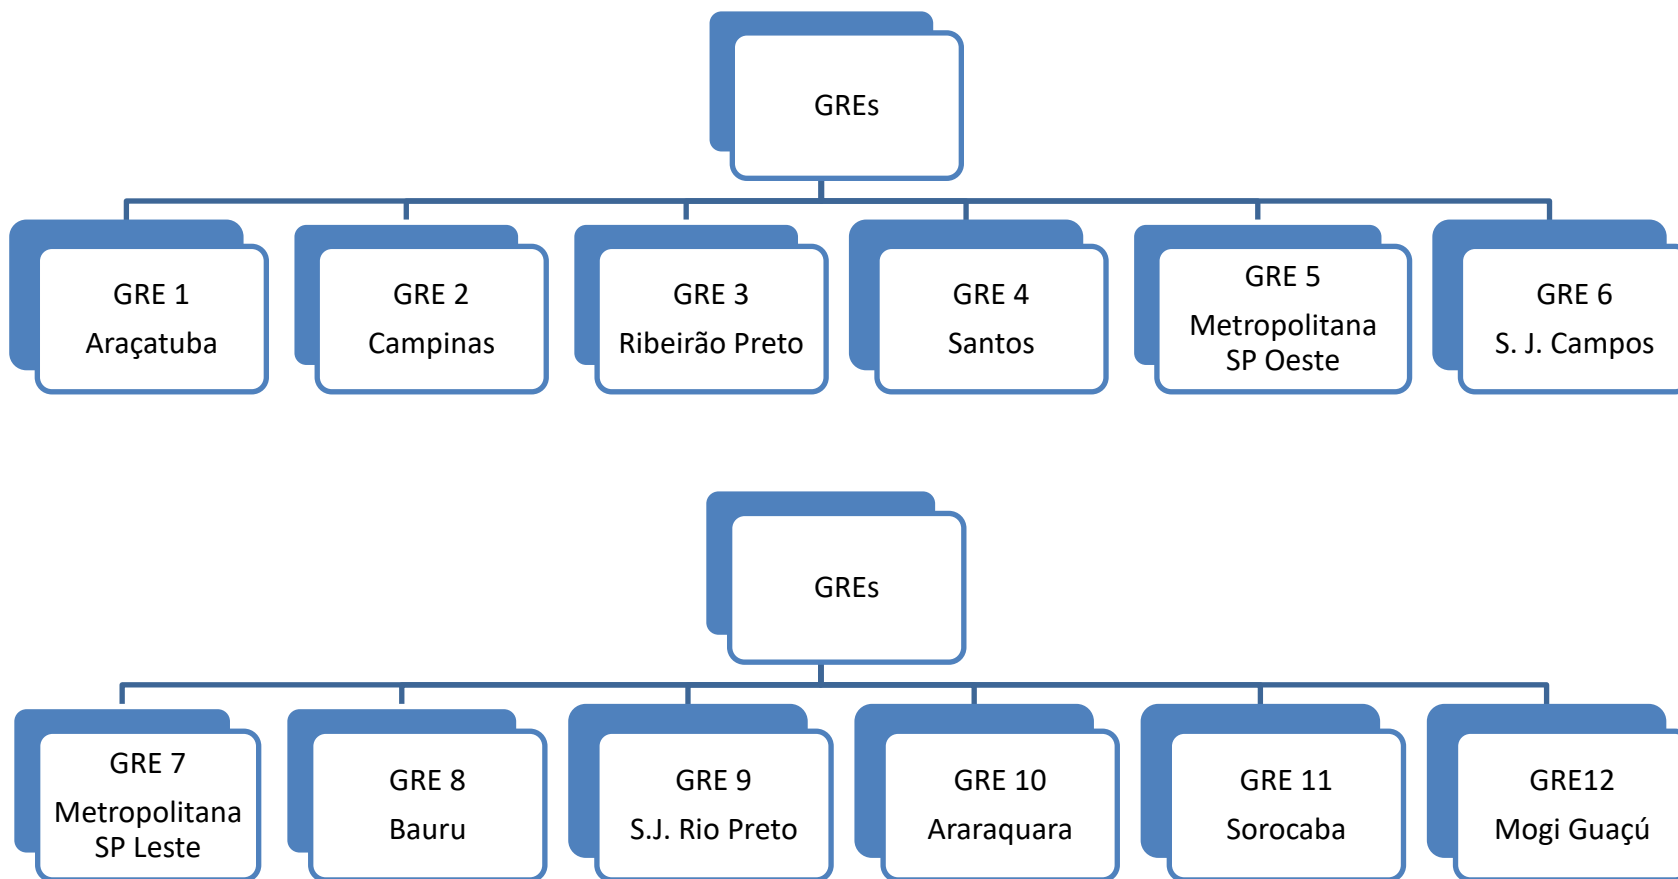

ORGANOGRAMA - 2017

CREA-SP

Conselho Regional de Engenharia e Agronomia
do Estado de São Paulo

ORGANOGRAMA - 2017

CREA-SP

Conselho Regional de Engenharia e Agronomia
do Estado de São Paulo

ORGANOGRAMA - 2017

CREA-SP

Conselho Regional de Engenharia e Agronomia
do Estado de São Paulo

ORGANOGRAMA - 2017

CREA-SP

Conselho Regional de Engenharia e Agronomia
do Estado de São Paulo

ORGANOGRAMA - 2017

CREA-SP

Conselho Regional de Engenharia e Agronomia
do Estado de São Paulo