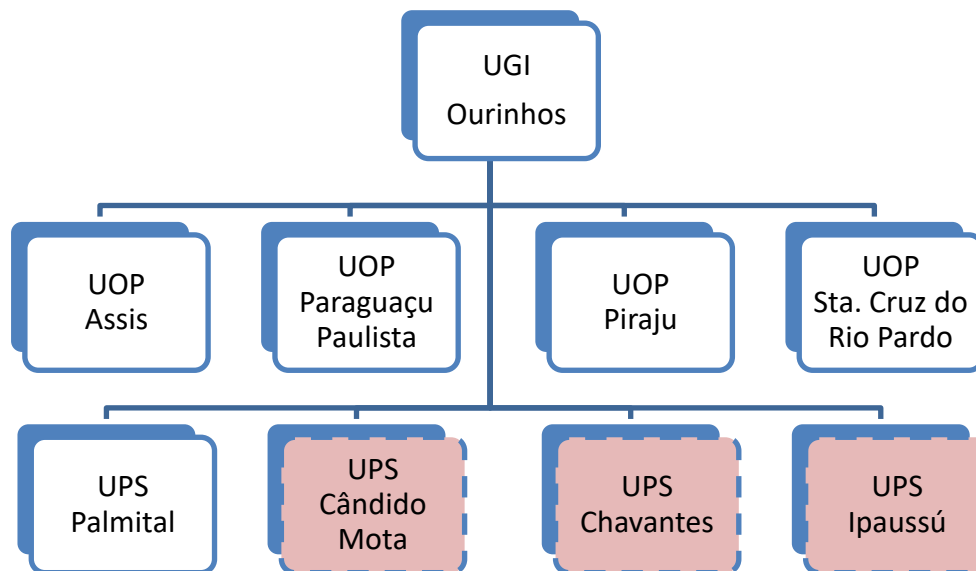

CREA-SP

Conselho Regional de Engenharia e Agronomia
do Estado de São Paulo

ORGANOGRAMA - 2017

GRE 8
Bauru

Atual / instaladas

Aprovadas / não instaladas