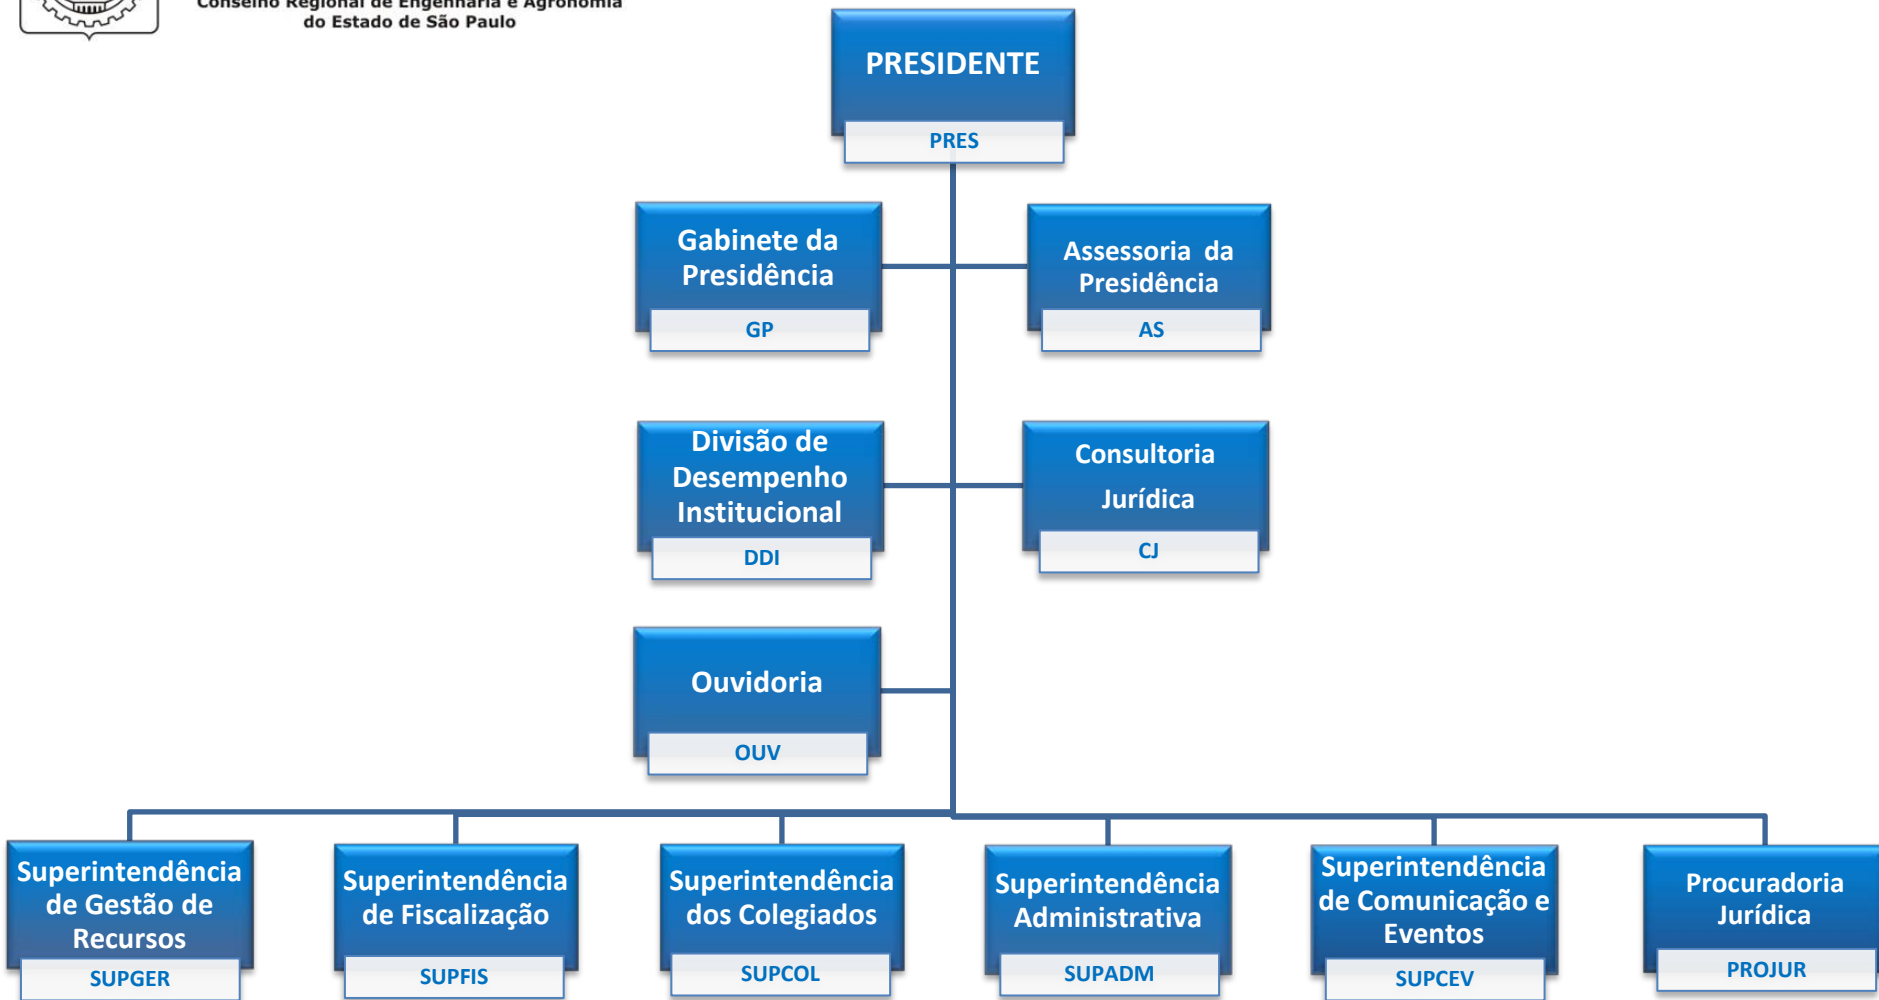

CREA-SP

Conselho Regional de Engenharia e Agronomia
do Estado de São Paulo

ORGANOGRAMA - 2017

CREA-SP

Conselho Regional de Engenharia e Agronomia
do Estado de São Paulo

ORGANOGRAMA - 2017

CREA-SP

Conselho Regional de Engenharia e Agronomia
do Estado de São Paulo

ORGANOGRAMA - 2017

CREA-SP

Conselho Regional de Engenharia e Agronomia
do Estado de São Paulo

ORGANOGRAMA - 2017

CREA-SP

Conselho Regional de Engenharia e Agronomia
do Estado de São Paulo

ORGANOGRAMA - 2017