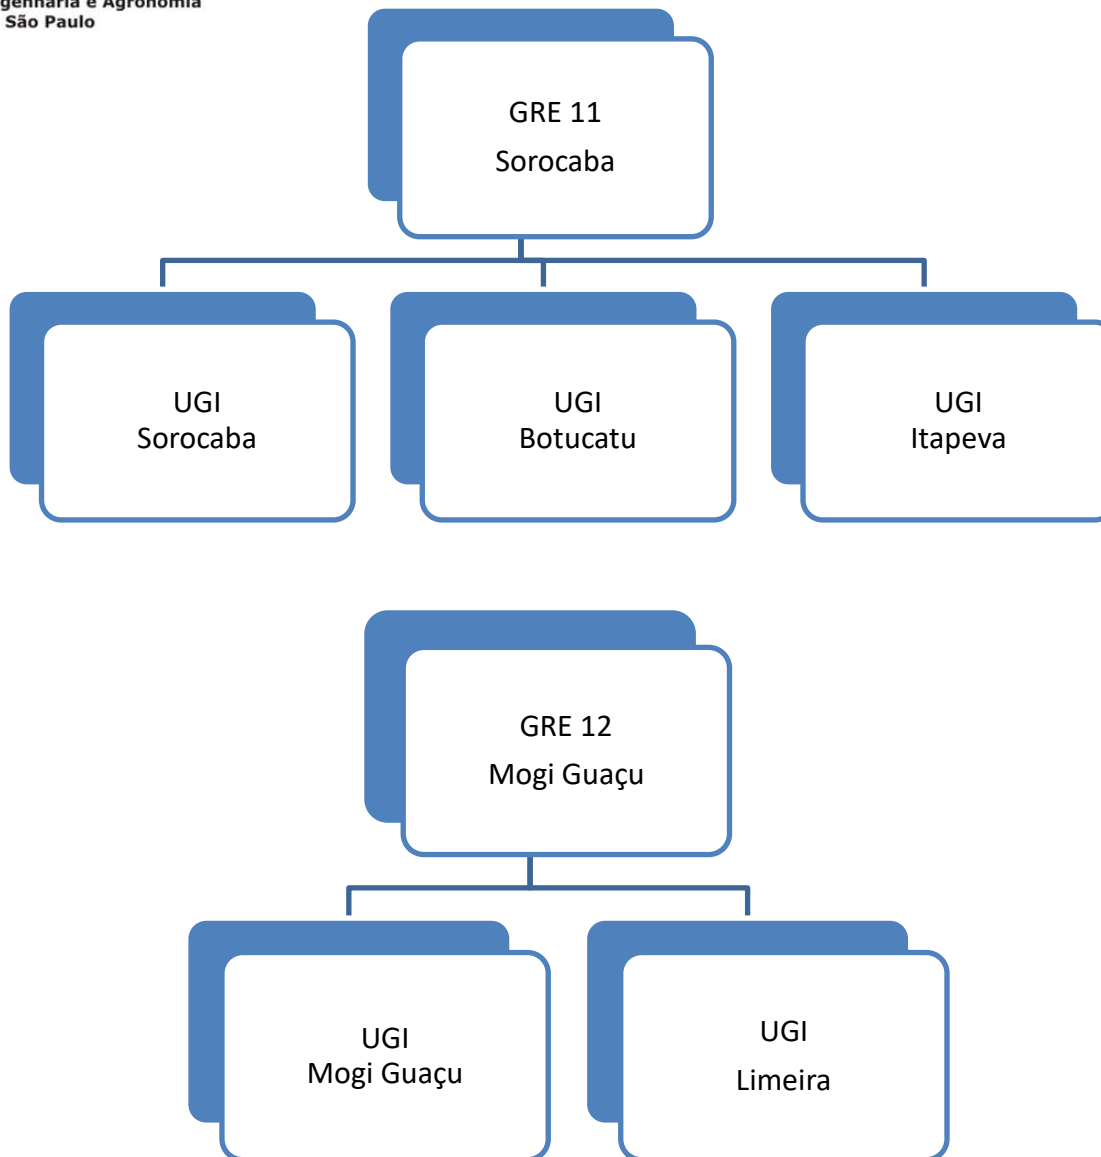

CREA-SP

Conselho Regional de Engenharia e Agronomia
do Estado de São Paulo

ORGANOGRAMA - 2017

CREA-SP

Conselho Regional de Engenharia e Agronomia
do Estado de São Paulo

ORGANOGRAMA - 2017

CREA-SP

Conselho Regional de Engenharia e Agronomia
do Estado de São Paulo

ORGANOGRAMA - 2017

CREA-SP

Conselho Regional de Engenharia e Agronomia
do Estado de São Paulo

ORGANOGRAMA - 2017

CREA-SP

Conselho Regional de Engenharia e Agronomia
do Estado de São Paulo

ORGANOGRAMA - 2017

GRE 1
Araçatuba

 Atual / instaladas

 Aprovadas / não instaladas

CREA-SP

Conselho Regional de Engenharia e Agronomia
do Estado de São Paulo

ORGANOGRAMA - 2017

GRE 1 Araçatuba

-  Atual / instaladas
-  Aprovadas / não instaladas