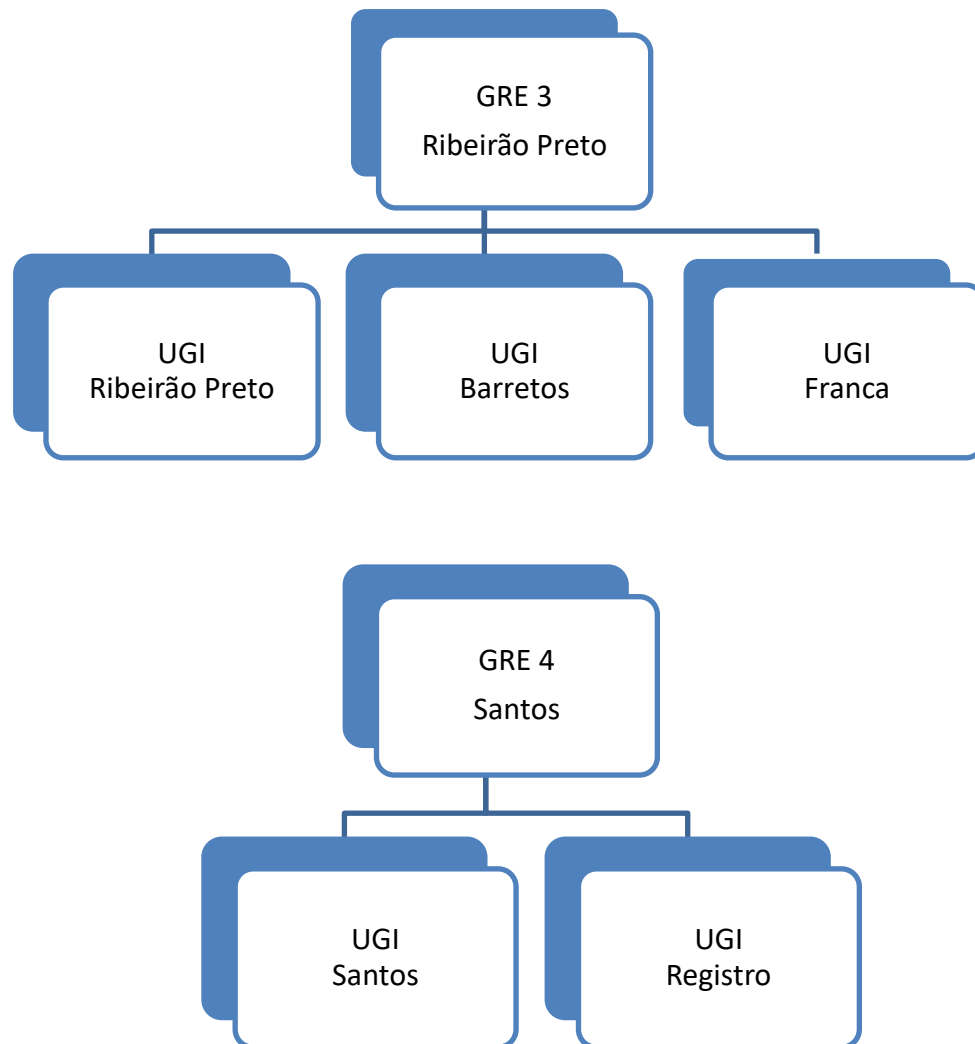

CREA-SP

Conselho Regional de Engenharia e Agronomia
do Estado de São Paulo

ORGANOGRAMA - 2017

CREA-SP

Conselho Regional de Engenharia e Agronomia
do Estado de São Paulo

ORGANOGRAMA - 2017

CREA-SP

Conselho Regional de Engenharia e Agronomia
do Estado de São Paulo

ORGANOGRAMA - 2017

CREA-SP

Conselho Regional de Engenharia e Agronomia
do Estado de São Paulo

ORGANOGRAMA - 2017

CREA-SP

Conselho Regional de Engenharia e Agronomia
do Estado de São Paulo

ORGANOGRAMA - 2017