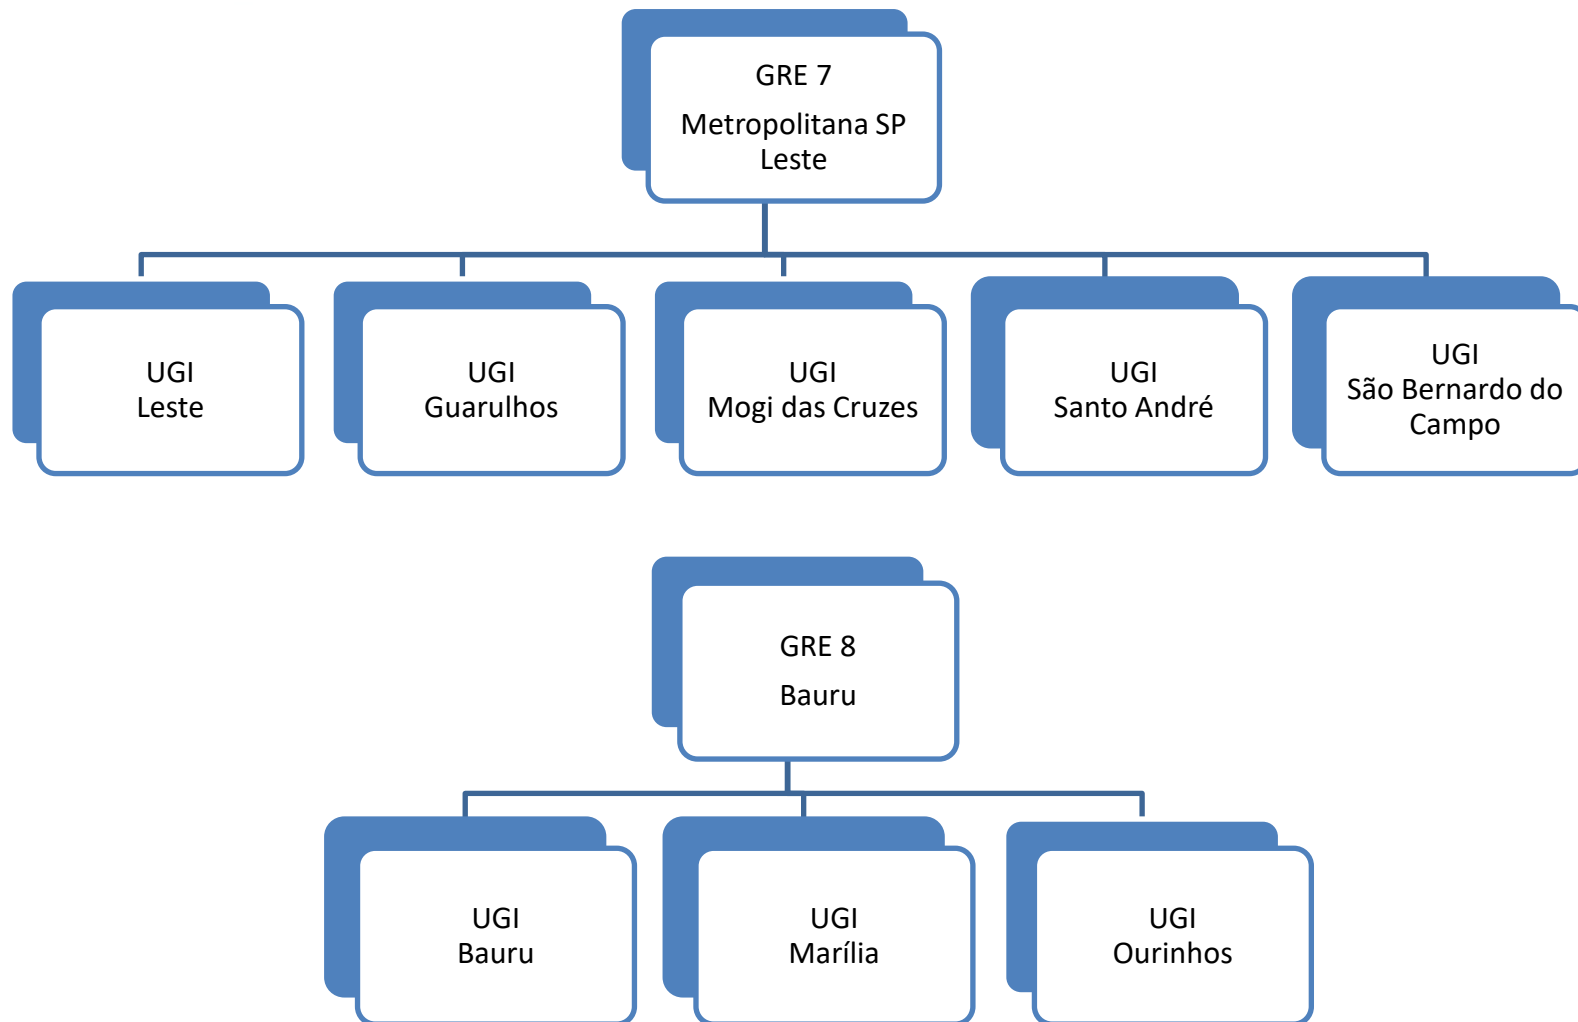

ORGANOGRAMA - 2017

CREA-SP

Conselho Regional de Engenharia e Agronomia
do Estado de São Paulo

ORGANOGRAMA - 2017

CREA-SP

Conselho Regional de Engenharia e Agronomia
do Estado de São Paulo

ORGANOGRAMA - 2017

CREA-SP

Conselho Regional de Engenharia e Agronomia
do Estado de São Paulo

ORGANOGRAMA - 2017

CREA-SP

Conselho Regional de Engenharia e Agronomia
do Estado de São Paulo

ORGANOGRAMA - 2017

CREA-SP

Conselho Regional de Engenharia e Agronomia
do Estado de São Paulo

GRE 1
Araçatuba

 Atual / instaladas

 Aprovadas / não instaladas

CREA-SP

Conselho Regional de Engenharia e Agronomia
do Estado de São Paulo

ORGANOGRAMA - 2017

GRE 1 Araçatuba

-  Atual / instaladas
-  Aprovadas / não instaladas